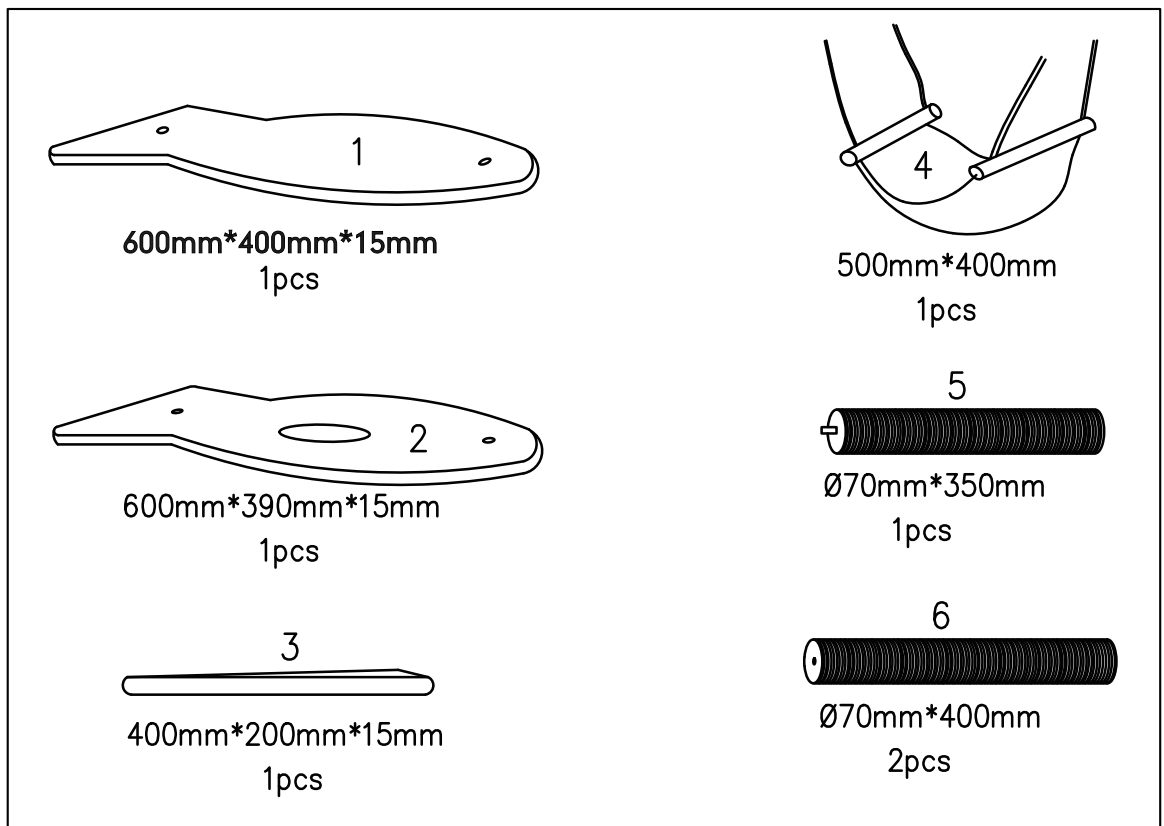

Accessory	Size	Quantity
A 	8mm*35mm	3pcs
B 	8mm*80mm	1pcs
C 	5mm	1pcs

- EN** Cat tree
- DE** Katze-Baum
- ES** Árbol para gato
- NL** Krabpaal
- PL** Drapak dla kota
- FR** Arbre chat
- IT** Tiragraffi
- PT** Árvore do gato
- HU** Kaparófa macskáknak