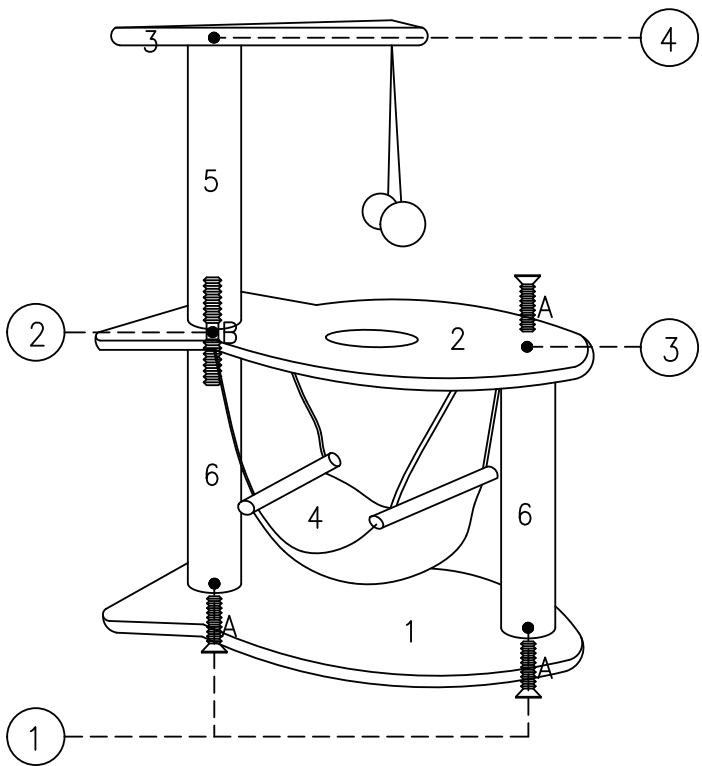

Accessory	Size	Quantity
A 	8mm*35mm	3pcs
B 	8mm*80mm	1pcs
C 	5mm	1pcs

- EN** Cat tree
- DE** Katze-Baum
- ES** Árbol para gato
- NL** Krabpaal
- PL** Drapak dla kota
- FR** Arbre chat
- IT** Tiragraffi
- PT** Árvore do gato
- HU** Kaparófa macskáknak