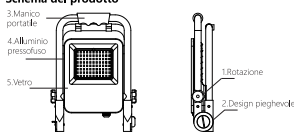

LU LED werklamp

Specifische table with columns for Modelo, Voltaje, Potencia, etc.

Schema di installazione table with columns for Modello, Voltaggio, Potenza, etc.

Avvertenze

Avvertenze text: 1. Il cavo flessibile esterno di questo apparecchio non è sostituibile. 2. La sorgente luminosa di questo apparecchio non è sostituibile...