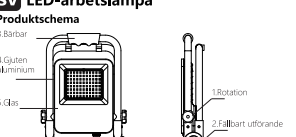

SV LED-arbetslampa

Specifikation

Specifikation table with columns for Modell, Spänning, Watt, etc.