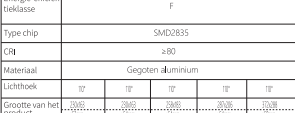

Installatie-afbeelding

Belangrijke waarschuwing

Belangrijke waarschuwing text: 1. De externe flexibele kabel of het koord van deze verlichting kan niet vervangen worden. 2. De lichtbron van deze verlichting is niet vervangbaar...