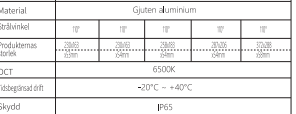

Installationschema

Viktig varning

Viktig varning text: 1. Den externa flexibla kablern eller sladden till denna armatur kan inte bytas ut. 2. Ljuskällan i denna armatur är inte utbytbar...