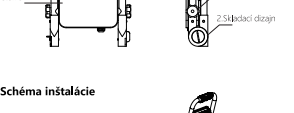

Schema instalácie

Avertissements importants

Specifikação

Specifikação table with columns for Modelo, Tensão, Potência, etc.

Dôležité upozornenie

Dôležité upozornenie text: 1. Externý flexibilný kábel alebo kábel tohto svetielka nemôže byť vymenený. 2. Svetelný zdroj tohto svetielka nie je vymeniteľný...