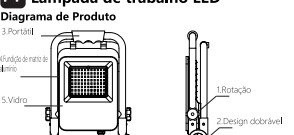

PT Lâmpada de trabalho LED

Especificação

Especificação table with columns for Modelo, Tensão, Potência, etc.