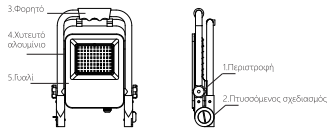

Χαρακτηριστικά

Μοντέλο	4x12328010 01x04104	4x12328010 02x04104	4x12328010 03x04104	4x12328010 04x04104	4x12328010 05x04104
Ταση	220~240V~50/60Hz				
Ισχύς	3W	3W	3W	3W	3W
Ρεύμα εισόδου	0,04	0,04	0,04	0,04	0,04
Lumen	30lm	30lm	30lm	30lm	30lm
DF	≥ 0.9				
Καθαριότητα φωτός	F				
Τύπος ταμπ	SMD2835				
CRI	≥80				
Υλικό	Χυτοσίδηρο αλουμίνιο				
Γωνία θέτησης	10°	10°	10°	10°	10°
Μέγεθος προϊόντων	100x 22x 22mm	100x 22x 22mm	100x 22x 22mm	100x 22x 22mm	100x 22x 22mm
OCT	6500K				
Θερμοκρασία λειτουργίας	-20°C ~ +40°C				
Προστασία Κόσμη Περιβλήματος	IP65				
Ματ. προηγ. φωτισμ.	Μαύρο				
Μέγεθος (πλάτος προϊόντος)	0,05	0,05	0,05	0,05	0,05
Μεσοστάσεις	72	88	95	115	205
Θέση χρήσης	Δεν απαιτείται εγκατάσταση