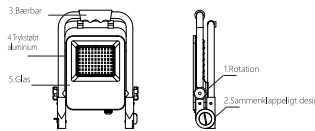

Spekifikation

Model	4x12328010 01x04104	4x12328010 02x04104	4x12328010 03x04104	4x12328010 04x04104	4x12328010 05x04104
Spænding	220~240V~50/60Hz				
Wattforbrug	3W	3W	3W	3W	3W
Indgangsstrøm	0,04	0,04	0,04	0,04	0,04
Lumen	30lm	30lm	30lm	30lm	30lm
DF	≥ 0.9				
Energeffektivitetsindeks	F				
Chip-type	SMD2835				
CRI	≥80				
Materialer	Trykstatet aluminium				
Strålevinkel	10°	10°	10°	10°	10°
Produktnetsvægt (g)	72	88	95	115	205
OCT	6500K				
Vikararbejde	-20°C ~ +40°C				
Beskyttelse	IP65				
Farve på legeme	Sort				
Max. progetert areal(m²)	0,05	0,05	0,05	0,05	0,05
Produktnetsvægt (g)	72	88	95	115	205
Brug position	Ingen installation påkrævet