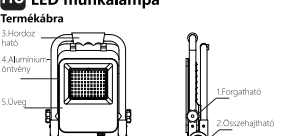

HU LED munkalámpa

Műszaki adatok

Műszaki adatok table with columns for Model, Feszültség, Teljesítmény, etc.