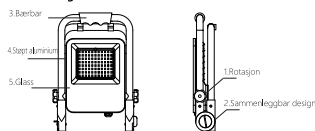

Spesifikasjoner

Model	4x12328010 01x04104	4x12328010 02x04104	4x12328010 03x04104	4x12328010 04x04104	4x12328010 05x04104
Spennin	220~240V~50/60Hz				
Effekt	3W	3W	3W	3W	3W
Inngangsstrøm	0,04	0,04	0,04	0,04	0,04
Lumen	30lm	30lm	30lm	30lm	30lm
DF	≥ 0.9				
Energeffektivitetsindeks	F				
Type brilke	SMD2835				
CRI	≥80				
Materialer	Støpt aluminium				
Strålevinkel	10°	10°	10°	10°	10°
Nettvekt på produktene	72g	88g	95g	115g	205g
OCT	6500K				
Vikar	-20°C ~ +40°C				
Beskyttelse	IP65				
Husets farge	Svart				
Max. progetert areal(m²)	0,05	0,05	0,05	0,05	0,05
Produktnetsvekt (g)	72	88	95	115	205
Bruk posisjon	Ingen installasjon nødvendig