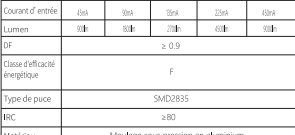

SK LED pracovní svetlo

Specifikace table with columns for Model, Napětí, Výkon, etc.