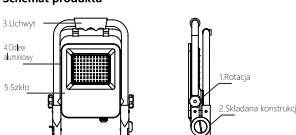

PL Lampa robocza LED