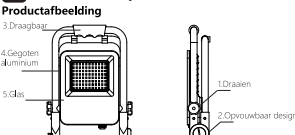

NL LED werklamp

Specificaties table with columns for Model, Voltage, Wattage, etc.