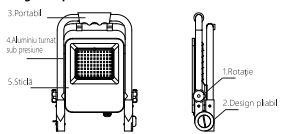

Specificatii

Model	4x12328010 01x04104	4x12328010 02x04104	4x12328010 03x04104	4x12328010 04x04104	4x12328010 05x04104
Tensiune	220~240V~50/60Hz				
Putere	3W	3W	3W	3W	3W
Current de intrare	0,04	0,04	0,04	0,04	0,04
Lumen	30lm	30lm	30lm	30lm	30lm
DF	≥ 0.9				
Clasa de eficiență energetică	F				
Tipul de cip	SMD2835				
CRI	≥80				
Material	Aluminiu Die-casting				
Unghiul de rotire	10°	10°	10°	10°	10°
Dimensiuni produselor	100x 22x 22mm	100x 22x 22mm	100x 22x 22mm	100x 22x 22mm	100x 22x 22mm
OCT	6500K				
Temperatura de funcționare	-20°C ~ +40°C				
Protecție	IP65				
Culoarea carcasei	Negru				
Sprijinul maxim (protecție în m²)	0,05	0,05	0,05	0,05	0,05
Greutatea netă a produsului (g)	72	88	95	115	205
Locația de utilizare	Nu este necesară nicio instalare