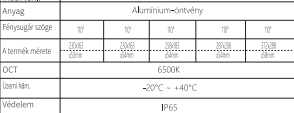

Felszerelési rajz

Fontos figyelmeztések

Fontos figyelmeztések text: 1. A lámpa külső rugalmas kábelje vagy vezetékje nem cserélhető. 2. A lámpa fényforrása nem cserélhető ki...