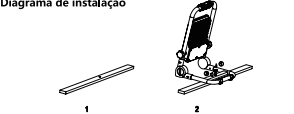

Diagrama de instalação

Aviso importante

Aviso importante text: 1. O cabo flexível externo ou cabo desta luminária não pode ser substituído. 2. A fonte de luz desta luminária não é substituível...