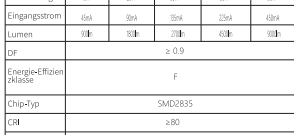

SK LED pracovní svetlo

Specifikace table with columns for Model, Napětí, Výkon, etc.

Schema instalácie

Installationschema