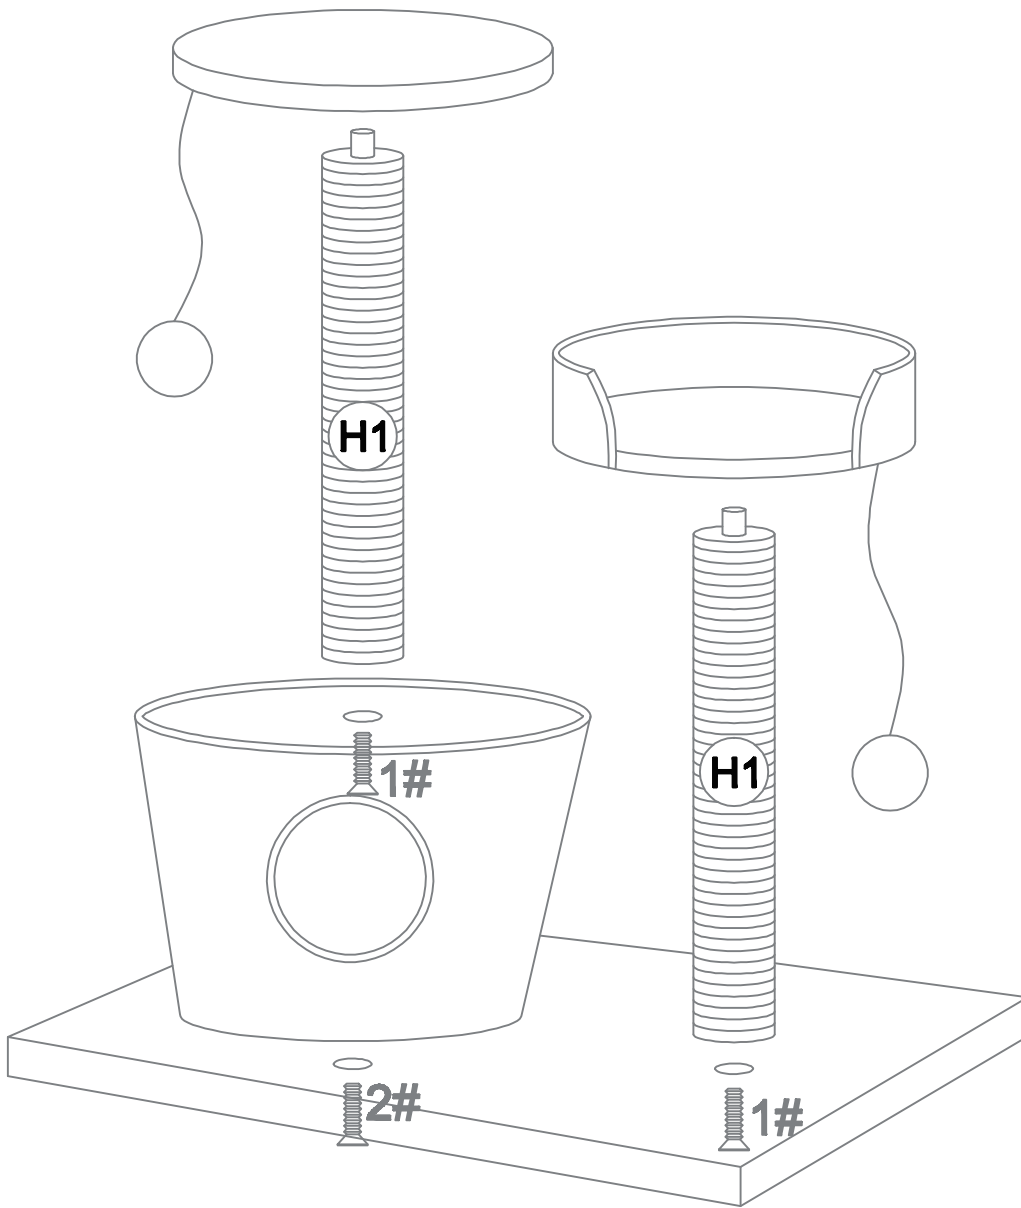

- Cat tree **EN**
- Árbol para gato **ES**
- Drapak dla kota **PL**
- Tiragraffi **IT**
- Katze-Baum **DE**
- Krabpaal **NL**
- Arbre chat **FR**
- Árvore do gato **PT**
- Kaparófa macskáknak **HU**

	1# 8*35mm 2PCS	2# 8*30mm 1PC	3# 5#Screw Driver 1PC	H1 Φ5.5*33cm 2PCS	P1 49*35*1.5cm 1PC	P2 30*30*23cm 1PC
P3 30*30*6cm 1PC	P4 30*30*1.5cm 1PC					