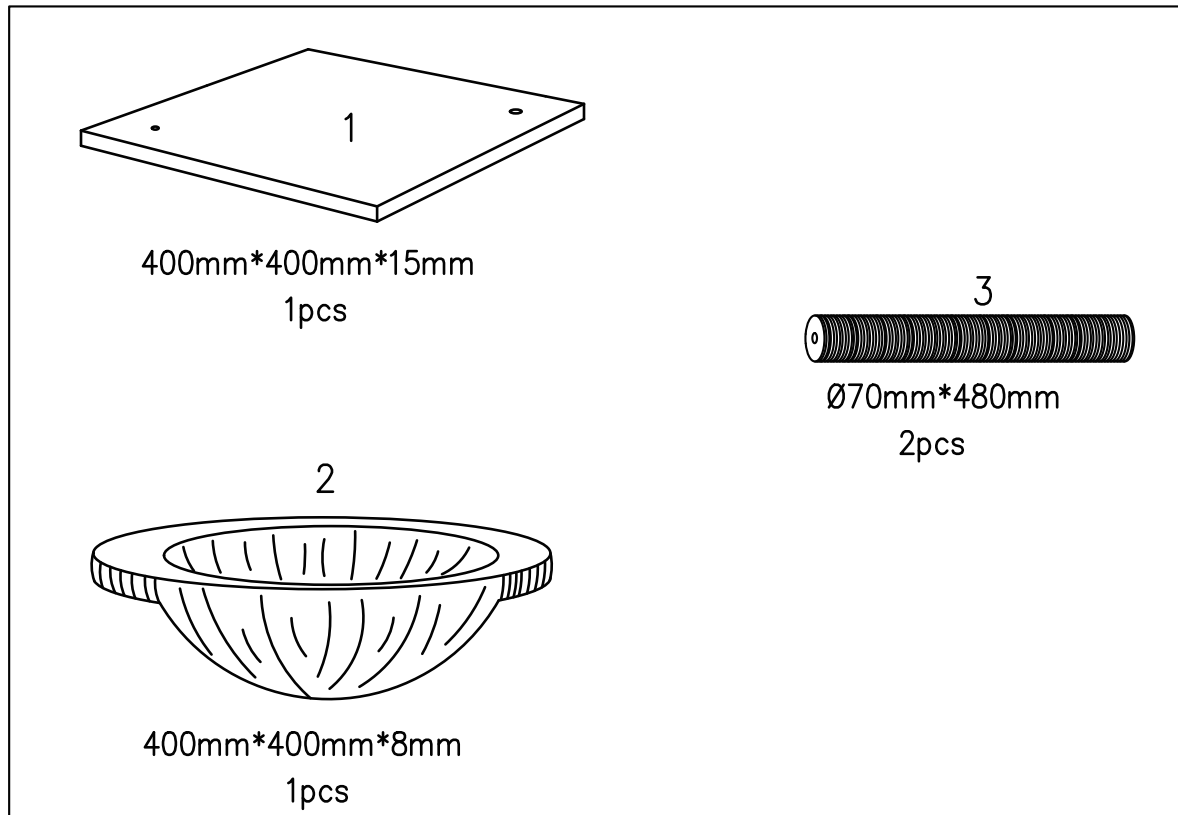

Accessory	Size	Quantity
A 	8mm*35mm	4pcs
B 	5mm	1pcs

**nobleza**

- EN** Cat tree
- DE** Katze-Baum
- ES** Árbol para gato
- NL** Krabpaal
- PL** Drapak dla kota
- FR** Arbre chat
- IT** Tiragraffi
- PT** Árvore do gato
- HU** Kaparófa macskáknak