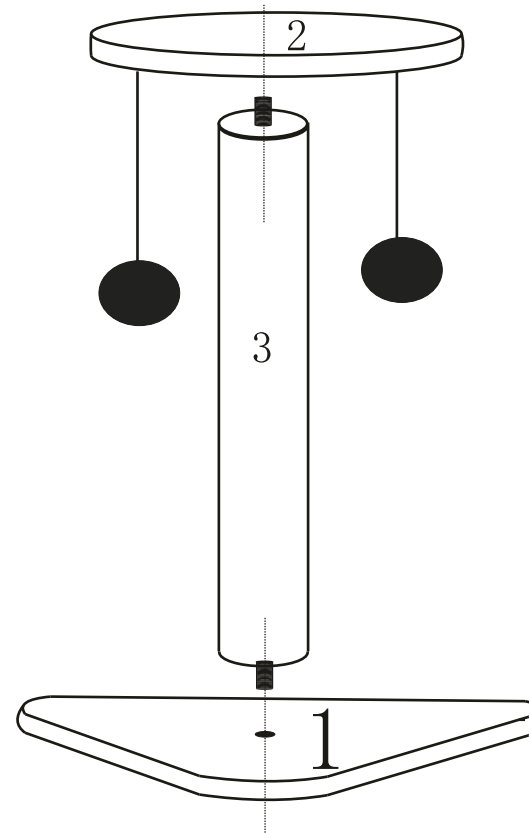

AIGOITALIA S.R.L.
MONZA (MB) VIA
MONTE BARRO 19
IT11451750969
MADE IN CHINA
WWW.NOBLEZA.EU