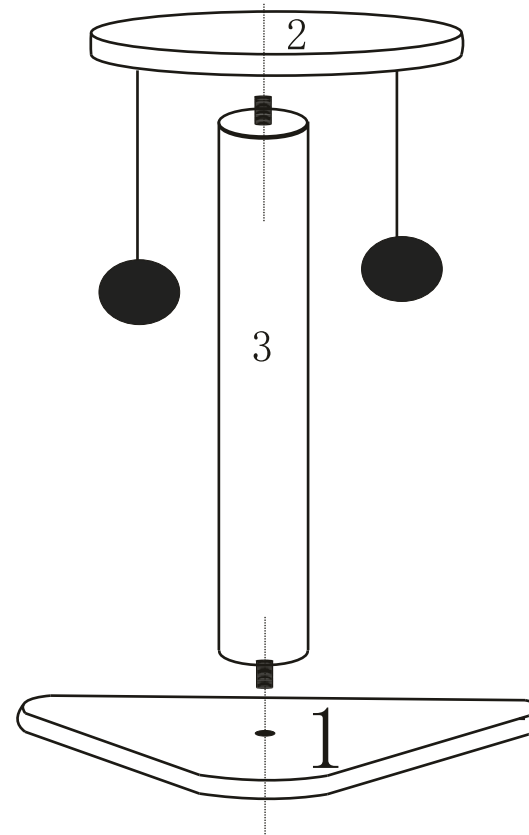

AIGOITALIA S.R.L.
MONZA (MB) VIA
MONTE BARRO 19
IT11451750969
MADE IN CHINA
WWW.NOBLEZA.EU