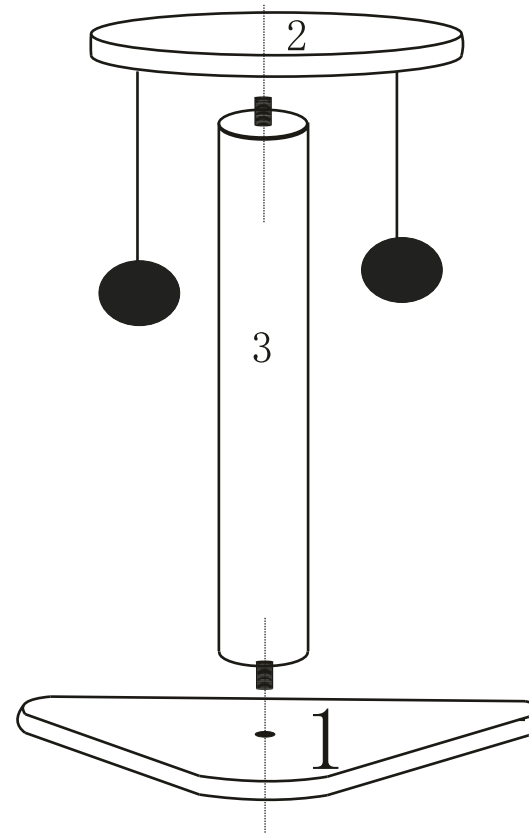

1PCS SIZE 220MM*200MM*20MM

1PCS SIZE 150MM*150MM*20MM

1PCS SIZE Φ 60MM*240MM

EN Cat tree

ES Árbol para gato

PL Drapak dla kota

IT Tiragraffi

DE Katze-Baum