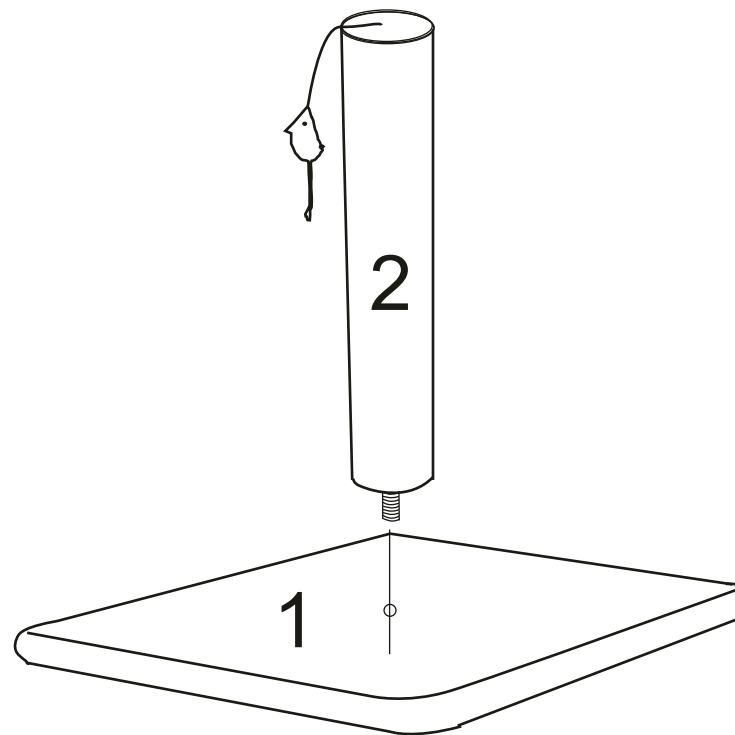

PT Árvore do gato

1PC SIZE 250MM*250MM*20MM

1PC SIZE Φ 60MM*335MM

AIGOITALIA S.R.L.
MONZA (MB) VIA
MONTE BARRO 19
IT11451750969
MADE IN CHINA
WWW.NOBLEZA.EU