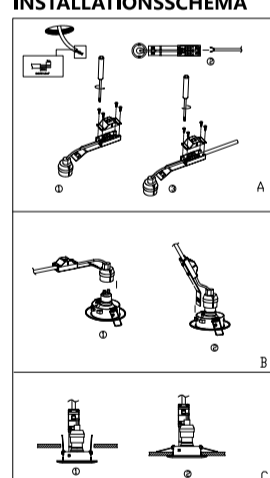

INSTALLATIONSSCHEMA

VARNING:
1. DENNA PRODUKT MÅSTE INSTALLERAS AV FACKMÅN.
2. DENNA PRODUKT FÅR INTE ANVÄNDAS I MILJÖER MED HÖG LUFTFUKTIGHET.
3. PRODUKTEN KAN INTE ANVÄNDAS OM SKALET ÄR ALLVARLIGT SKADAT ELLER OM LINSEN ÄR TRASIG.
4. DENNA PRODUKT SKA INTE TÄCKAS AV VÄRMEISOLERANDE MATERIAL.
5. FÖR ATT LAMPAN SKA KUNNA INSTALLERAS KORREKT SKA DU LÄSA DENNA BRUKSANVISNING NOGRANSAMT OCH FÖRVARA DEN VAL EFTER UPPACKNINGEN.
6. VID INSTALLATION MÅSTE STROMFÖRSÖRJNINGEN FÖRST BRYTAS.

IT SPECIFICHE TECNICHE

GU10 CE n.	LMP-M16GU10W05A-14B
Supporto faretto CE n.	YH01
Potenza (Wattaggio)	4.5W
Temperatura del colore (K)	3000K/4000K/6500K
Classe di efficienza energetica del LED	F