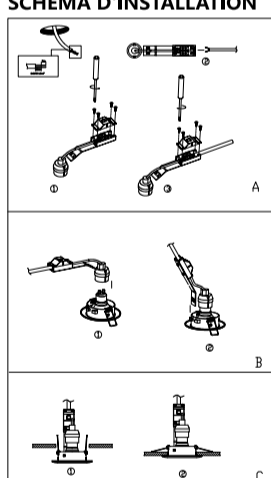

SCHEMA D'INSTALLATION

AVERTISSEMENTS:
1. CE PRODUIT DOIT ÊTRE INSTALLÉ PAR DES PROFESSIONNELS.
2. CE PRODUIT EST STRICTEMENT INTERDIT DANS UN ENVIRONNEMENT TRÈS HUMIDE.
3. CE PRODUIT NE PEUT PAS ÊTRE UTILISÉ SI LA COQUE EST SÉRIEUSEMENT ENDOMMAGÉE OU SI LA LENTILLE EST CASSÉE.
4. CE PRODUIT NE CONVIENT PAS POUR ÊTRE RECOURVÉ D'UN MATÉRIAU ISOLANT THERMIQUE.
5. VEUILLEZ LIRE ATTENTIVEMENT CE MANUEL ET LE CONSERVER APRÈS DÉBALLAGE.
6. L'ALIMENTATION ÉLECTRIQUE DOIT ÊTRE COUPÉE AVANT L'INSTALLATION.

SV SPECIFIKATIONER

GU10 CE-nr.	LMP-M16GU10W05A-14B
Armatur för spotlight CE-nr.	YH01
Effekt (W)	4.5W
Färgtemperatur (K)	3000K/4000K/6500K
LED-modell energieeffektivitetsklass	F