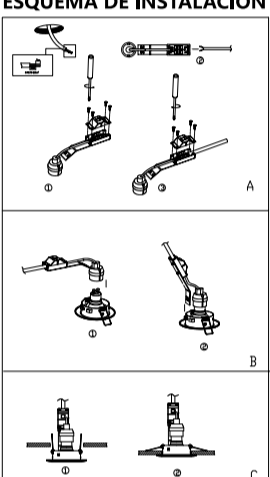

ESQUEMA DE INSTALACIÓN

PRECAUCIÓN:
1. ESTE PRODUCTO DEBE SER INSTALADO POR UN PROFESIONAL.
2. ESTÁ ESTRUCTAMENTE PROHIBIDO UTILIZAR ESTE PRODUCTO EN ENTORNOS CON MUCHA HUMEDAD.
3. EL PRODUCTO NO SE PUEDE UTILIZAR SI LA CARCASA ESTÁ DAÑADA O LALENTE ESTÁ ROTA.
4. ESTE PRODUCTO NO DEBE SER CUBIERTO CON MATERIALES AISLANTES DEL CALOR.
5. PARA INSTALAR LA LUZ CORRECTAMENTE, LEA ATENTAMENTE ESTE MANUAL Y GUARDELO DESPUÉS DE DESEMBALAR EL PRODUCTO.
6. DURANTE LA INSTALACIÓN, PRIMERO DEBE CORTAR LA CORRIENTE ELÉCTRICA.

NL SPECIFICATIES

GU10 CE-nr.	LMP-M16GU10W05A-14B
Spot fitting CE Nr.	YH01
Vermogen (W)	4.5W
Kleurtemperatuur (K)	3000K/4000K/6500K
Energie-efficiëntieklasse LED-model	F