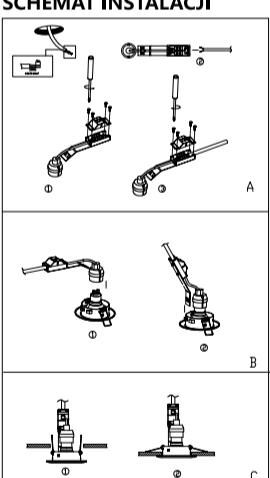

SCHEMAT INSTALACJI

OSTRZEŻENIE:
1. TEN PRODUKT MUSI ZOSTAĆ ZAINSTALOWANY PRZEZ PROFESJONALISTÓW.
2. TEN PRODUKT NIE MOŻE BYĆ UŻYWANY W ŚRODOWISKU O DUŻEJ WILGOTNOŚCI.
3. PRODUKT NIE MOŻE BYĆ UŻYWANY, JEŚLI POWŁOKA JEST POWAŻNIE USZKODZONA LUB SOCEZWKA JEST PEKNIĘTA.
4. TEN PRODUKT NIE NADAJE SIĘ DO POKRYCIA MATERIAŁEM TERMOIZOLACYJNYM.
5. ABY PRAWIDŁOWO ZAINSTALOWAĆ LAMPĘ, NALEŻY UWAŻNIE PRZECZYTAĆ NINIEJSZĄ INSTRUKCJĘ I ZACHOWAĆ JĄ PO ROZPAKOWANIU.
6. PODCZAS INSTALACJI NALEŻY NAJPIERW ODCIĄĆ ZASILANIE.

FR CARACTÉRISTIQUES

GU10 CE No.	LMP-M16GU10W05A-14B
Raccord spotlight CE No.	YH01
Puissance (W)	4.5W
Température de couleur (K)	3000K/4000K/6500K
Classe d'efficacité énergétique du modèle LED	F