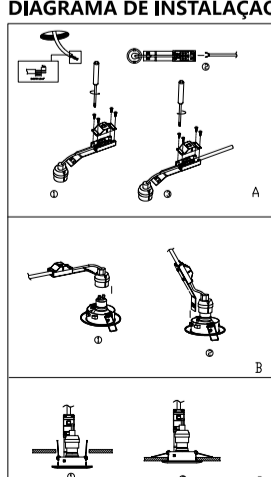

DIAGRAMA DE INSTALAÇÃO

AVISO:
1. ESTE PRODUTO DEVE SER INSTALADO POR PROFISSIONAIS.
2. ESTE PRODUTO É ESTRITAMENTE PROIBIDO PARA O AMBIENTE DE ALTA UMIDADE.
3. O PRODUTO NÃO PODE SER USADO SE O CONCHA ESTIVER SÉRIAMENTE DANIFICADO OU ALENTE ESTIVER QUEBRADA.
4. ESTE PRODUTO NÃO É ADEQUADO PARA COBERTO POR MATERIAL ISOLANTE DE CALOR.
5. PARA FAZER A LAMPADA INSTALADA CORRETAMENTE, LEIA ESTE MANUAL COM CUIDADO E MANTENHA-A CORRETAMENTE, APOS -A DESCOMPACTAÇÃO.
6. DURANTE A INSTALAÇÃO, A FONTE DE ALIMENTAÇÃO DEVE SER CORTADA PRIMEIRO.

CS PARAMETRY

GU10 CE č.	LMP-M16GU10W05A-14B
Instalace reflektoru CE No.	YH01
Napájení(W)	4.5W
Teplota barvy(K)	3000K/4000K/6500K
Trída energetické účinnosti modelu LED	F