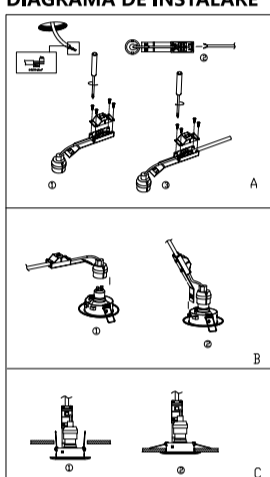

DIAGRAMA DE INSTALARE

AVERTISMENT:
1. ACEST PRODUS TREBUIE SĂ FIE INSTALAT DE CĂTRE PROFESIONISTI.
2. ACEST PRODUS ESTE STRICT INTERZIS PENTRU MEDIU CU UMIDITATE RIDICATĂ.
3. PRODUSUL NU POATE FI UTILIZAT DACĂ ÎNVELIȘUL ESTE GRAV DETERIORAT SAU DACĂ LENTILA ESTE SPARTĂ.
4. ACEST PRODUS NU ESTE POTRIVIT PENTRU A FI ACOPERIT CU UN MATERIAL TERMIZOLANT.
5. PENTRU CA LAMPA SĂ FIE INSTALATĂ CORECT, VĂ RUGĂM SĂ CITIȚI CU ATENȚIE ACEST MANUAL ȘI SĂ IL PĂSTRĂȚI ÎN MOD CORESPUNZĂTOR DUPĂ DESPACHETARE.
6. ÎN TIMPUL INSTALĂRII, ALIMENTAREA CU ENERGIE ELECTRICALĂ TREBUIE SĂ FIE MAI ÎNTÂI ÎNTRERUPĂ.

PL SPECYFIKACJA

GU10 Nr CE	LMP-M16GU10W05A-14B
Nr CE oprawki reflektora	YH01
Moc (W)	4.5W
Temperatura barwnowa (K)	3000K/4000K/6500K
Klasa efektywności energetycznej modelu LED	F