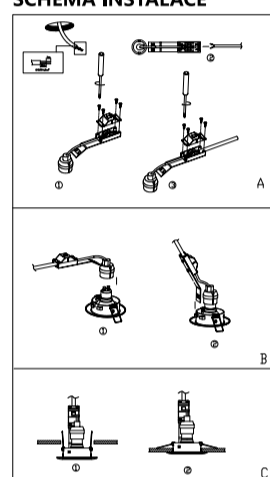

SCHEMA INSTALACE

VAROVÁNÍ:
1. TENTO PRODUKT MUSÍ NAINSTALOVAT ODBORNÍCI.
2. TENTO PRODUKT NESMÍ BYT POUŽÍVÁN V PROSTŘEDÍ S VYSOKOU VLHKOSTÍ.
3. NEPOUŽÍVEJTE TENTO PRODUKT, POKUD JE OBAL VÁŽNĚ POŠKOZEN NEBO JE ČOČKA PRASKLÁ.
4. TENTO PRODUKT NESMÍ BYT POKRYT TEPELNĚ ISOLAČNÍM MATERIÁLEM.
5. PRO SPRÁVNOU INSTALACI TĚTO LAMPY SI PEČLIVĚ PŘEČTĚTE TUTO PŘÍRŮČKU A PO ROZBALENÍ JI USCHOVEJTE.
6. PŘED INSTALACÍ NEJPRVE ODPOJTE NAPÁJENÍ ZE SÍTĚ.

RO SPECIFICAȚII

GU10 Nr. CE	LMP-M16GU10W05A-14B
Record pentru lumina reflectoarelor Nr. CE	YH01
Putere (W)	4.5W
Temperatură de culoare (K)	3000K/4000K/6500K
Clasa de eficiență energetică a modelului LED	F