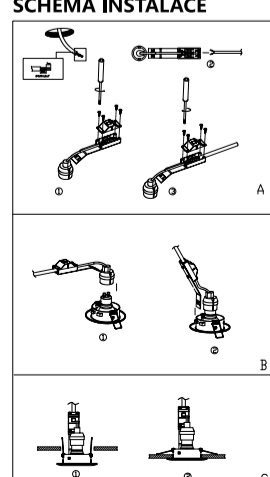

SCHEMA INSTALACE

VAROVÁNÍ:
1. TENTO PRODUKT MUSÍ NAINSTALOVAT ODBORNÍCI.
2. TENTO PRODUKT NESMÍ BYT POUŽÍVÁN V PROSTŘEDÍ S VYSOKOU VLHKOSTÍ.
3. NEPOUŽÍVEJTE TENTO PRODUKT, POKUD JE OBAL VÁŽNĚ POŠKOZEN NEBO JE ČOČKA PRASKLÁ.
4. TENTO PRODUKT NESMÍ BYT POKRYT TEPELNĚ ISOLAČNÍM MATERIÁLEM.
5. PRO SPRÁVNOU INSTALACI TĚTO LAMPY SI PEČLIVĚ PŘEČTĚTE TUTO PŘÍRŮČKU A PO ROZBALENÍ JI USCHOVEJTE.
6. PŘED INSTALACÍ NEJPRVE ODPOJTE NAPÁJENÍ ZE SÍTĚ.