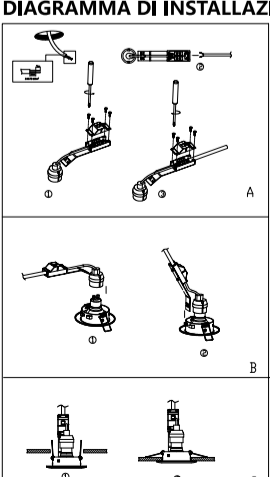

DIAGRAMMA DI INSTALLAZIONE

AVVERTENZE:
1. QUESTO PRODOTTO DEVE ESSERE INSTALLATO DA PROFESSIONISTI.
2. È SEVERAMENTE VIETATO UTILIZZARE QUESTO PRODOTTO IN AMBIENTI AD ALTA UMIDITÀ.
3. IL PRODOTTO NON PUÒ ESSERE UTILIZZATO SE IL SUO INVOLUCRO È GRAVEMENTE DANNEGGIATO O LALENTE È ROTA.
4. QUESTO PRODOTTO NON È ADATTO A ESSERE COPERTO DA MATERIALI ISOLANTI TERMICI.
5. PER GARANTIRE UN'INSTALLAZIONE CORRETTA DELLA LAMPADA, SI PREGA DI LEGGERE ATTENTAMENTE QUESTO MANUALE E CONSERVARLO ADEGUATAMENTE DOPO L'APERTURA.
6. DURANTE L'INSTALLAZIONE, È NECESSARIO INTERROMPERE L'ALIMENTAZIONE PRIMA DI INIZIARE.

PT ESPECIFICAÇÕES

GU10 CE No.	LMP-M16GU10W05A-14B
Hoofoto adequado CE No.	YH01
Potência(W)	4.5W
Temperatura da cor (K)	3000K/4000K/6500K
Modelo LED Classe de eficiência energética	F