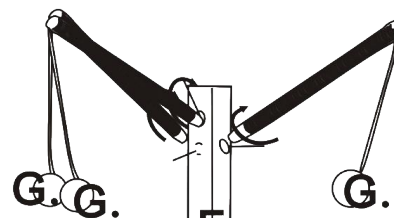

- EN** Cat tree
- DE** Katze-Baum
- ES** Árbol para gato
- NL** Krabpaal
- PL** Drapak dla kota
- FR** Arbre chat
- IT** Tiragraffi
- PT** Árvore do gato
- HU** Kaparófa macskáknak

AIGOITALIA S.R.L.
 MONZA (MB) VIA
 MONTE BARRO 19
 IT11451750969
 MADE IN CHINA
 WWW.NOBLEZA.EU

UNIT:mm

		
A. *1pc	E. *1pc	90*17*1pc
		
B. *1pc	F. *1pc	90*390*2pcs
		
C. *1pc	G. *3pcs	90*390*1pc
		
D. *1pc	*1pc a.m8*35*3pcs b.m8*80*2pcs	

ASSEMBLE STEP: FROM BOTTOM TO TOP