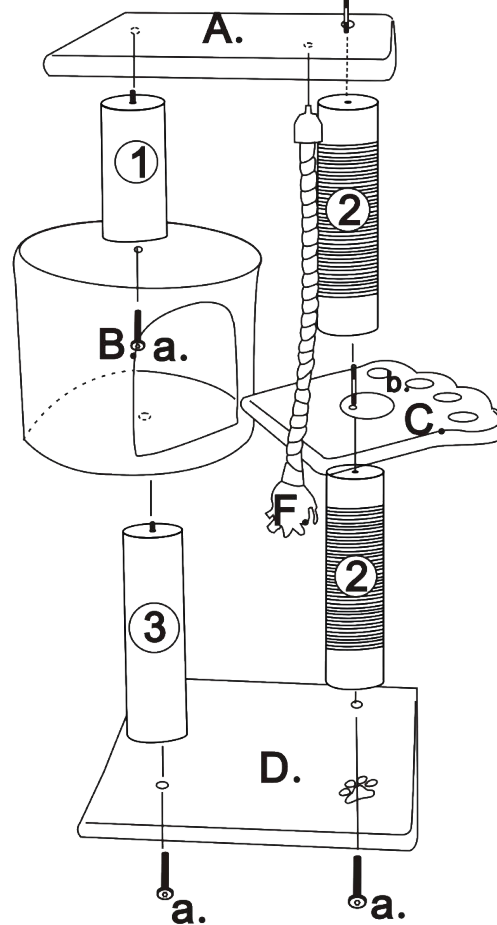

- EN** Cat tree
- DE** Katze-Baum
- ES** Árbol para gato
- NL** Krabpaal
- PL** Drapak dla kota
- FR** Arbre chat
- IT** Tiragraffi
- PT** Árvore do gato
- HU** Kaparófa macskáknak

AIGOITALIA S.R.L.
 MONZA (MB) VIA
 MONTE BARRO 19
 IT11451750969
 MADE IN CHINA
 WWW.NOBLEZA.EU

UNIT:mm

		
A. *1pc	E. *1pc	90*17*1pc
		
B. *1pc	F. *1pc	90*390*2pcs
		
C. *1pc	G. *3pcs	90*390*1pc
		
D. *1pc	*1pc a.m8*35*3pcs b.m8*80*2pcs	

ASSEMBLE STEP: FROM BOTTOM TO TOP